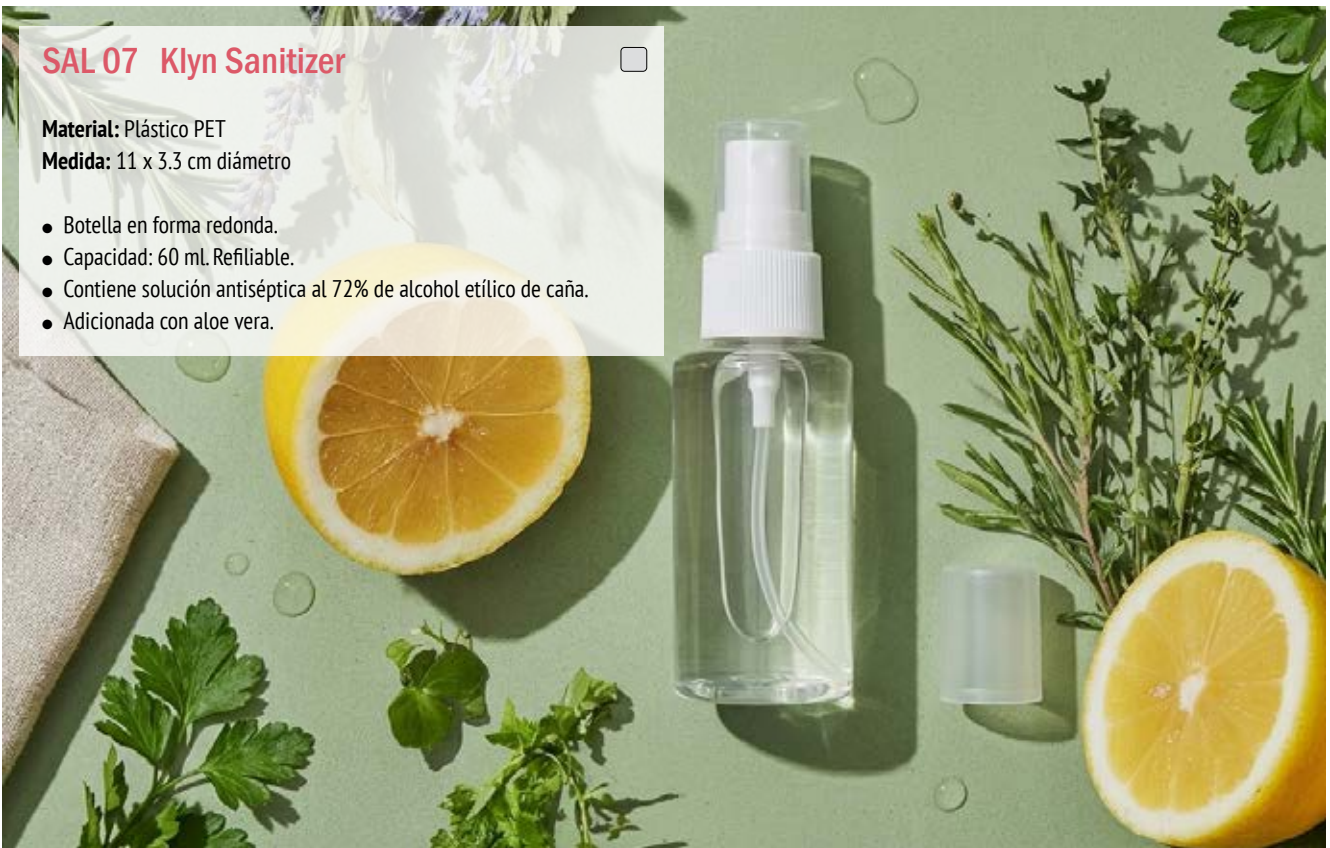

SAL 07 Klyn Sanitizer

Material: Plástico PET

Medida: 11 x 3.3 cm diámetro

- Botella en forma redonda.
- Capacidad: 60 ml. Refiliable.
- Contiene solución antiséptica al 72% de alcohol etílico de caña.
- Adicionada con aloe vera.

SAL 09 Iced Patch Deportivo

Material: PVC no tóxico

Medida: 10.5 cm diámetro

- Bolsa termosellada con gel interior para enfriar.
- Fines medicinales y/o cosméticos
- Versiones: AME, BSB, BSK, GLF, SOC y TEN.